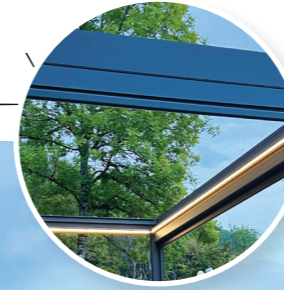

”

Pergola bioclimatique

La pergola bioclimatique : choisissez l'ombrage souhaité à tout moment.

Protection solaire au fil de la journée

Toiture lames orientables

Lame classique orientable

Lame premium orientable

Réglage de la luminosité

Option claustra coulissant, remplissage lames ou toile

Toile micro-ajourée, bloque la chaleur tout en laissant passer la lumière

Protection
à la demande,
100% imperméable

Pergola rétractable

La pergola rétractable : votre espace de vie adapté à chaque saison.

100% clair de vue
avec toiture rétractée

Éclairage LED
intégré

Traverse avec ZIP
intégré

Pergola toit fixe

La pergola à toit fixe : un prolongement permanent de votre espace de vie, en plein air.