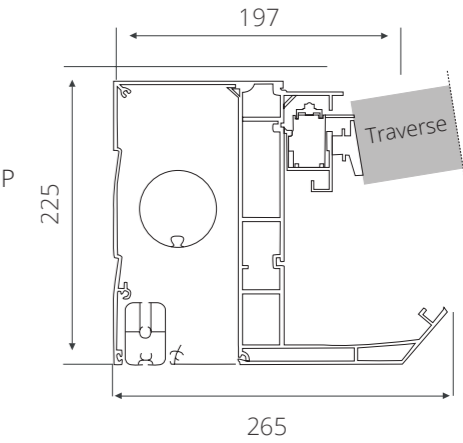

La pergola rétractable : votre espace de vie adapté à chaque saison.

100% clair de vue
avec toiture rétractée

Éclairage LED
intégré

Traverse avec ZIP
intégré

Pergola toit fixe

La pergola à toit fixe : un prolongement permanent de votre espace de vie, en plein air.