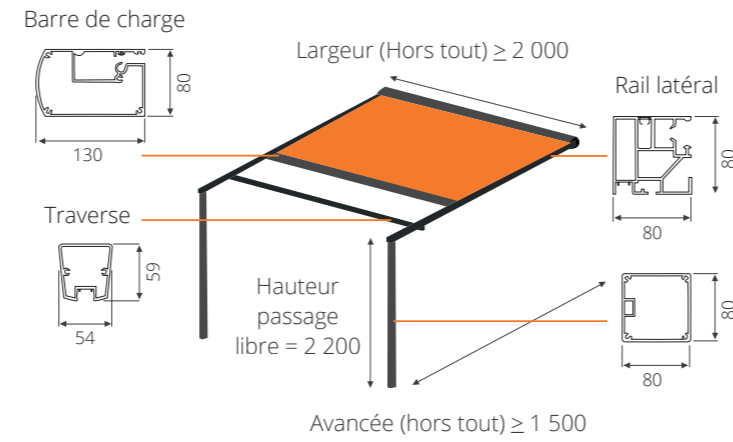

Solarium

Local technique
piscine

Pergostore

La pergostore : l'alliance parfaite du store et de la pergola.
Toiture toile rétractable.

- Protection solaire
- Large choix de coloris
- Excellente tenue au vent et à la pluie