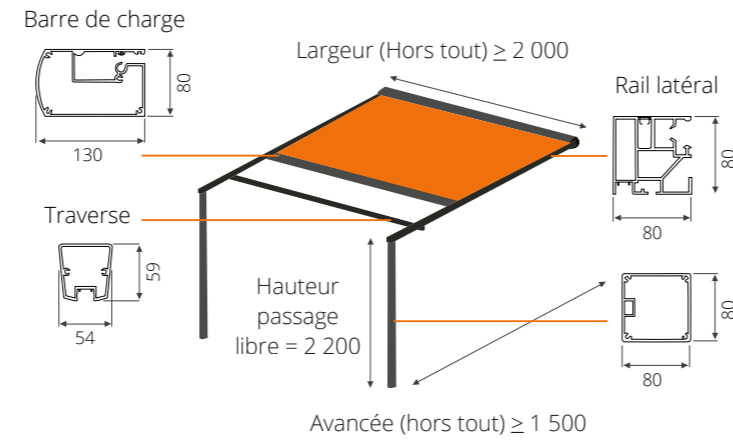

Pergostore

La pergostore : l'alliance parfaite du store et de la pergola.
Toiture toile rétractable.

- Protection solaire
- Large choix de coloris
- Excellente tenue au vent et à la pluie

- Toile 100% déperlante, protection solaire
- Intégration éclairage LED possible